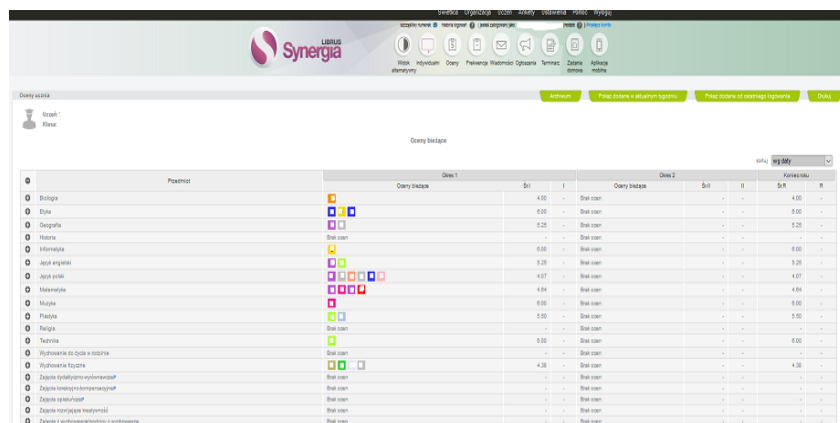

Hasło:

ustanowione przez rodzica

ZALOGUJ SIĘ

[Przywracanie dostępu do konta](#)

[Logowanie za pomocą "konta pracowniczego"](#)

DZIENNIK LIBRUS

Po wejściu na platformę PUO

Klikamy w kafelek

(wejście do dziennika LIBRUS SYNERGIA)

PLATFORMA EDUKACYJNA do zdalnej nauki to PLATFORMA G SUITE

CLASSROOM – aplikacja na platformie G Suite do prowadzenia zajęć online

Wejście na stronie:

<https://classroom.google.com>